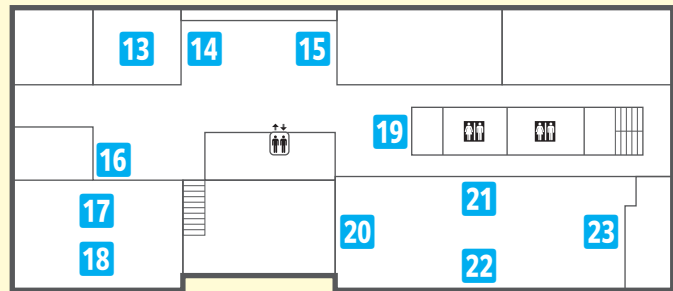

飲食販売

1. 1 焼き鳥、ラーメン【居酒屋まっちゃん】
2. 2 うどん、缶入りぱん【東浦町商工会女性部】
3. 3 助六寿司、焼きそば、お弁当、唐揚げ【㈱丸兼 都やこ】
4. 4 たません、ホットコーヒー、焼き菓子【ひかりのさとファーム】
5. 5 豚汁、ウィンナー【(有)石川養豚場プリオ】
6. 6 ちゃんこラーメン、唐揚げ【照国】
7. 7 フライドポテト、タッパー製品販売【椿料理教室】
8. 8 野菜、果物、味付のり、栗、干し芋【㈱八百正】
9. 9 カレー、ナン、タンドリーチキン、チョウミン【ルンビニ カレー ハウス】
10. 10 お好み焼き、焼きそば、たこ焼【夏目商店】
11. 11 焼きそば【東浦町商工会青年部】
12. 12 うなぎ蒲焼き【マルスフードショップ㈱】